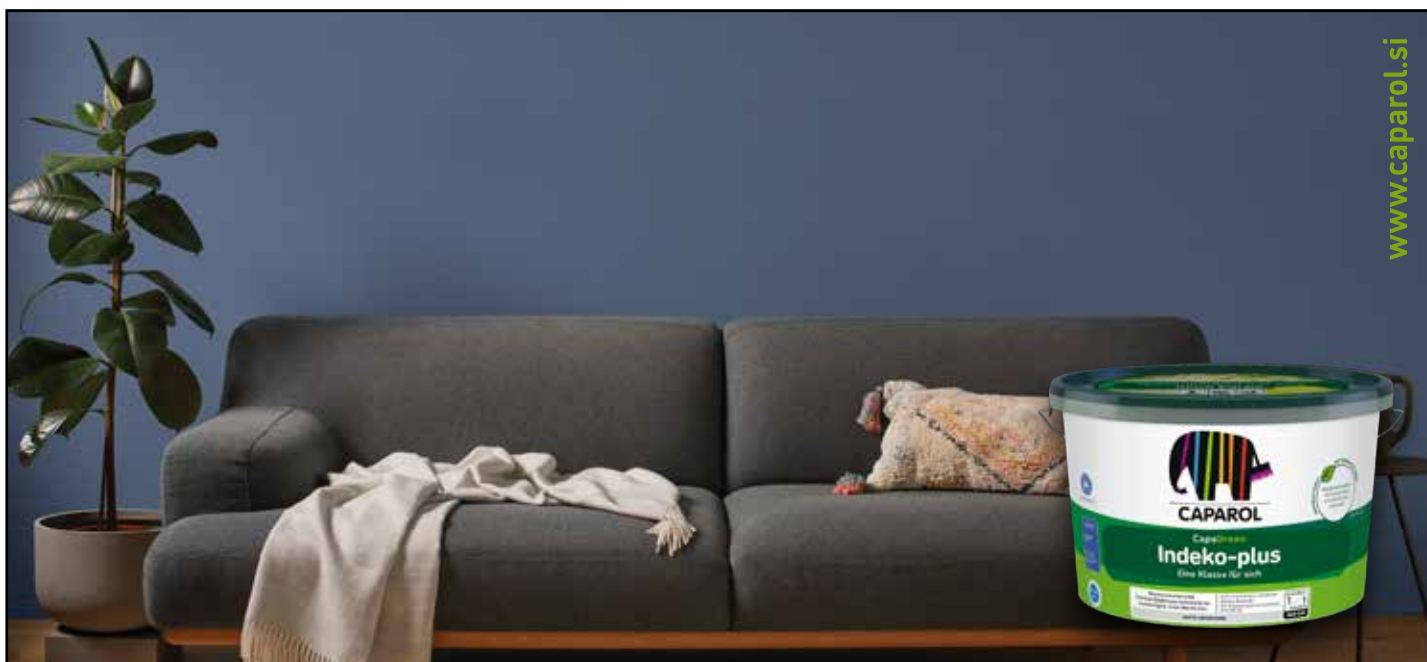

www.caparol.si

POPOLNA PREKRIVNOST "V ENI ROKI"!

THE POWER OF SURFACE.